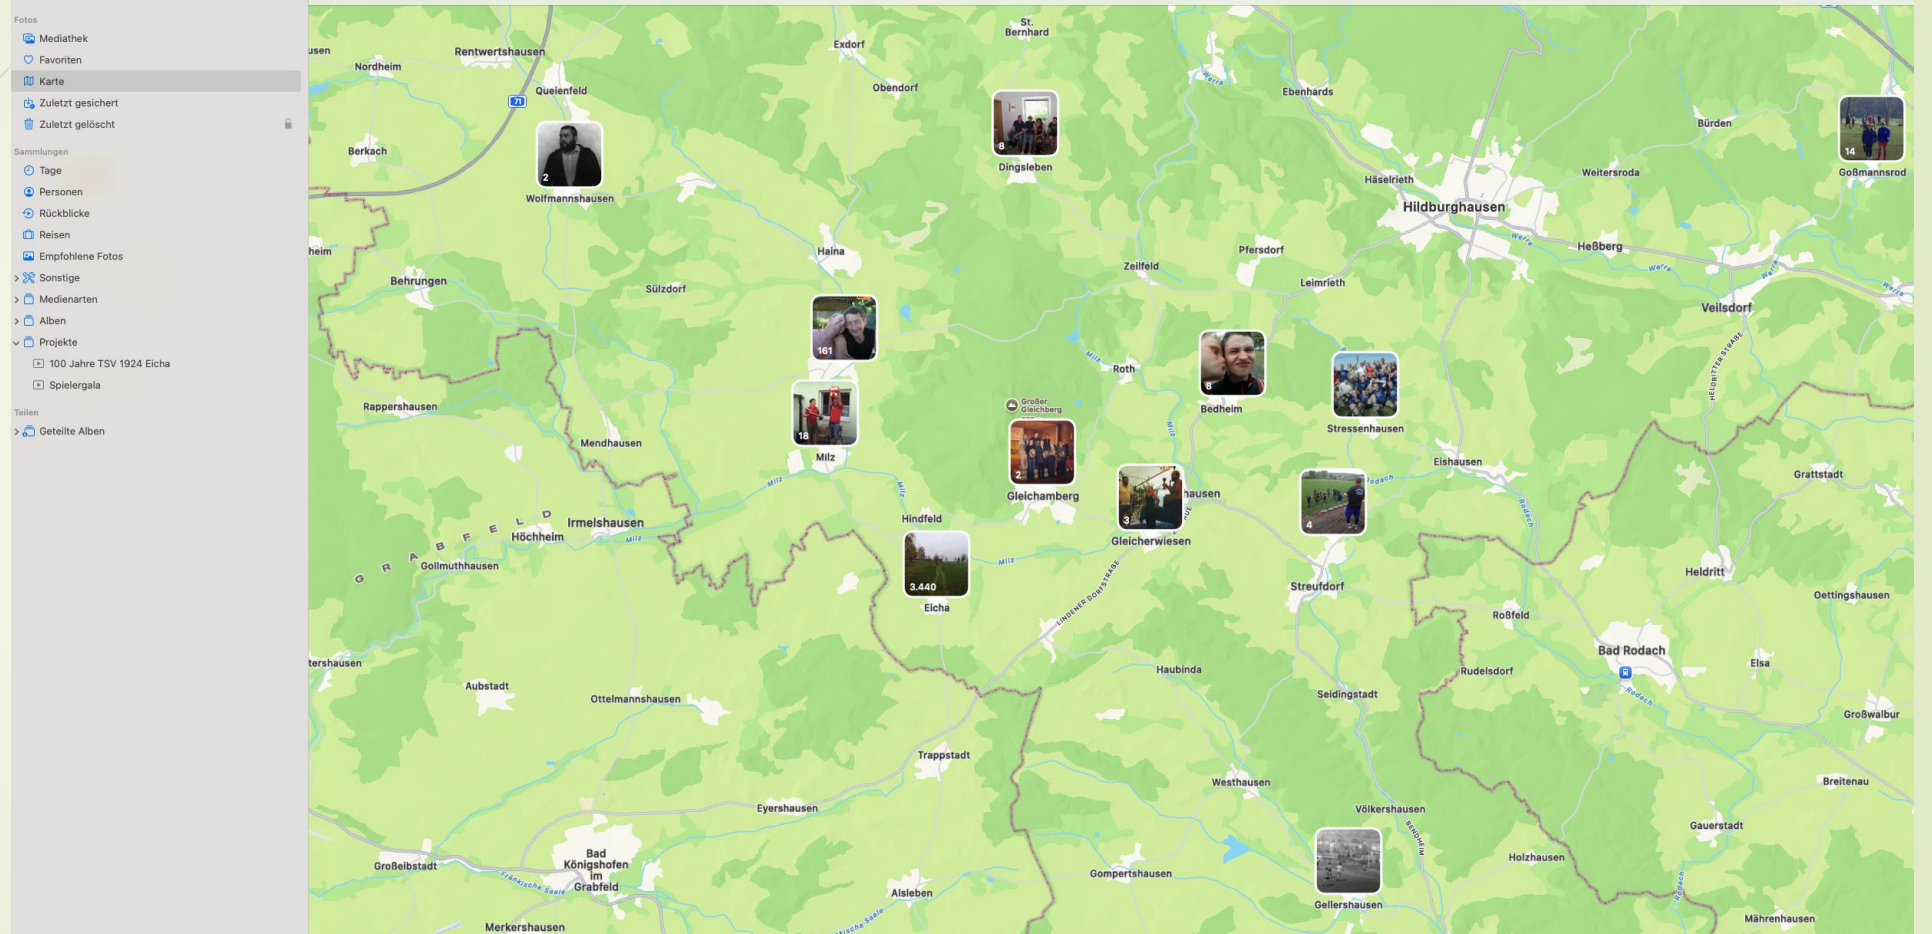

Intelligentes Fotoarchiv

Intelligentes Fotoarchiv

Funktionelle Highlights

Karte: zeigt die Bilder auf eine Landkarte nach ihrem Aufnahmeort an

Personen: darüber lassen sich Personen direkt per Namen in allen analysierten Bilder finden