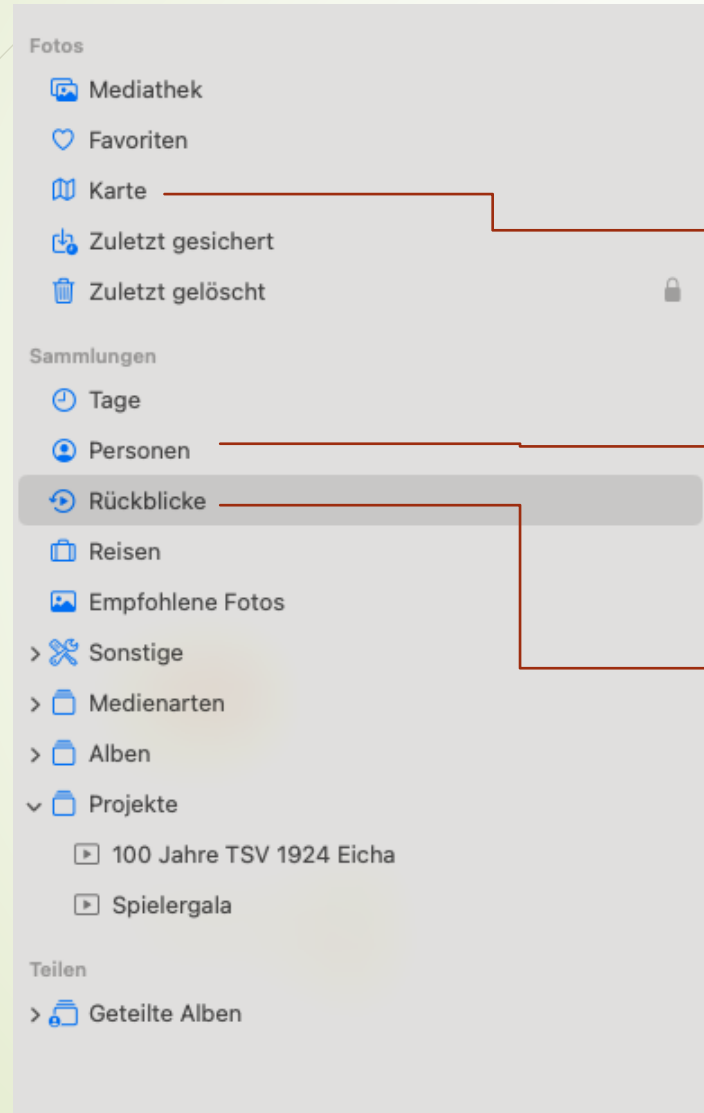

Intelligentes Fotoarchiv

The screenshot displays a web-based photo archive interface. On the left is a sidebar menu with categories: Fotos, Sammlungen, and Teilen. The main area shows a grid of photo collections under the heading 'Rückblicke' (234 Objekte). Each collection is represented by a thumbnail image with a title and date.

Rückblicke (234 Objekte)

Alle | Erstellt

Thumbnail Description	Title	Date
Man with blue nose	Nächte in Römhild	27. MAI 2008
Man in white shirt	Torsten Lockowandt	IM LAUFE DER JAHRE
Group of people	RÖMHILD	1. JUNI 1988
Man at table	Am Tisch versammelt in Römhild	IM LAUFE DER JAHRE
Woman at table	Nächte in Römhild	7. MAI 2005
Group of people	Meine Zeit in Römhild	2004
Man in red shirt	CHRISTIAN BÖCK	IM LAUFE DER JAHRE
Man in striped shirt	Römhild	1. JUNI 2007
Man in red hat	Damals	1. NOV. 1997
Man at table	Am Tisch versammelt in Römhild	IM LAUFE DER JAHRE
Man in blue shirt	Nächte in Römhild	2. DEZ. 2008
Group of people	MEINE ZEIT IN RÖMHILD	2009-2010
Man holding glass	Udo Treubig	IM LAUFE DER JAHRE
Man at table	Am Tisch versammelt in Römhild	IM LAUFE DER JAHRE
Group of people	NORBERT DECKERT	2007
Group of people	Meine Zeit in Römhild	2005-2006
Woman at table	Nächte in Römhild	7. MAI 2005
Man on golf course	Römhild	1. JULI 2001
Man at table	Damals	3. SEPT. 2005
Group of people	Sommer	2009

Intelligentes Fotoarchiv

Intelligentes Fotoarchiv

Funktionelle Highlights

Karte: zeigt die Bilder auf eine Landkarte nach ihrem Aufnahmeort an

Personen: darüber lassen sich Personen direkt per Namen in allen analysierten Bilder finden